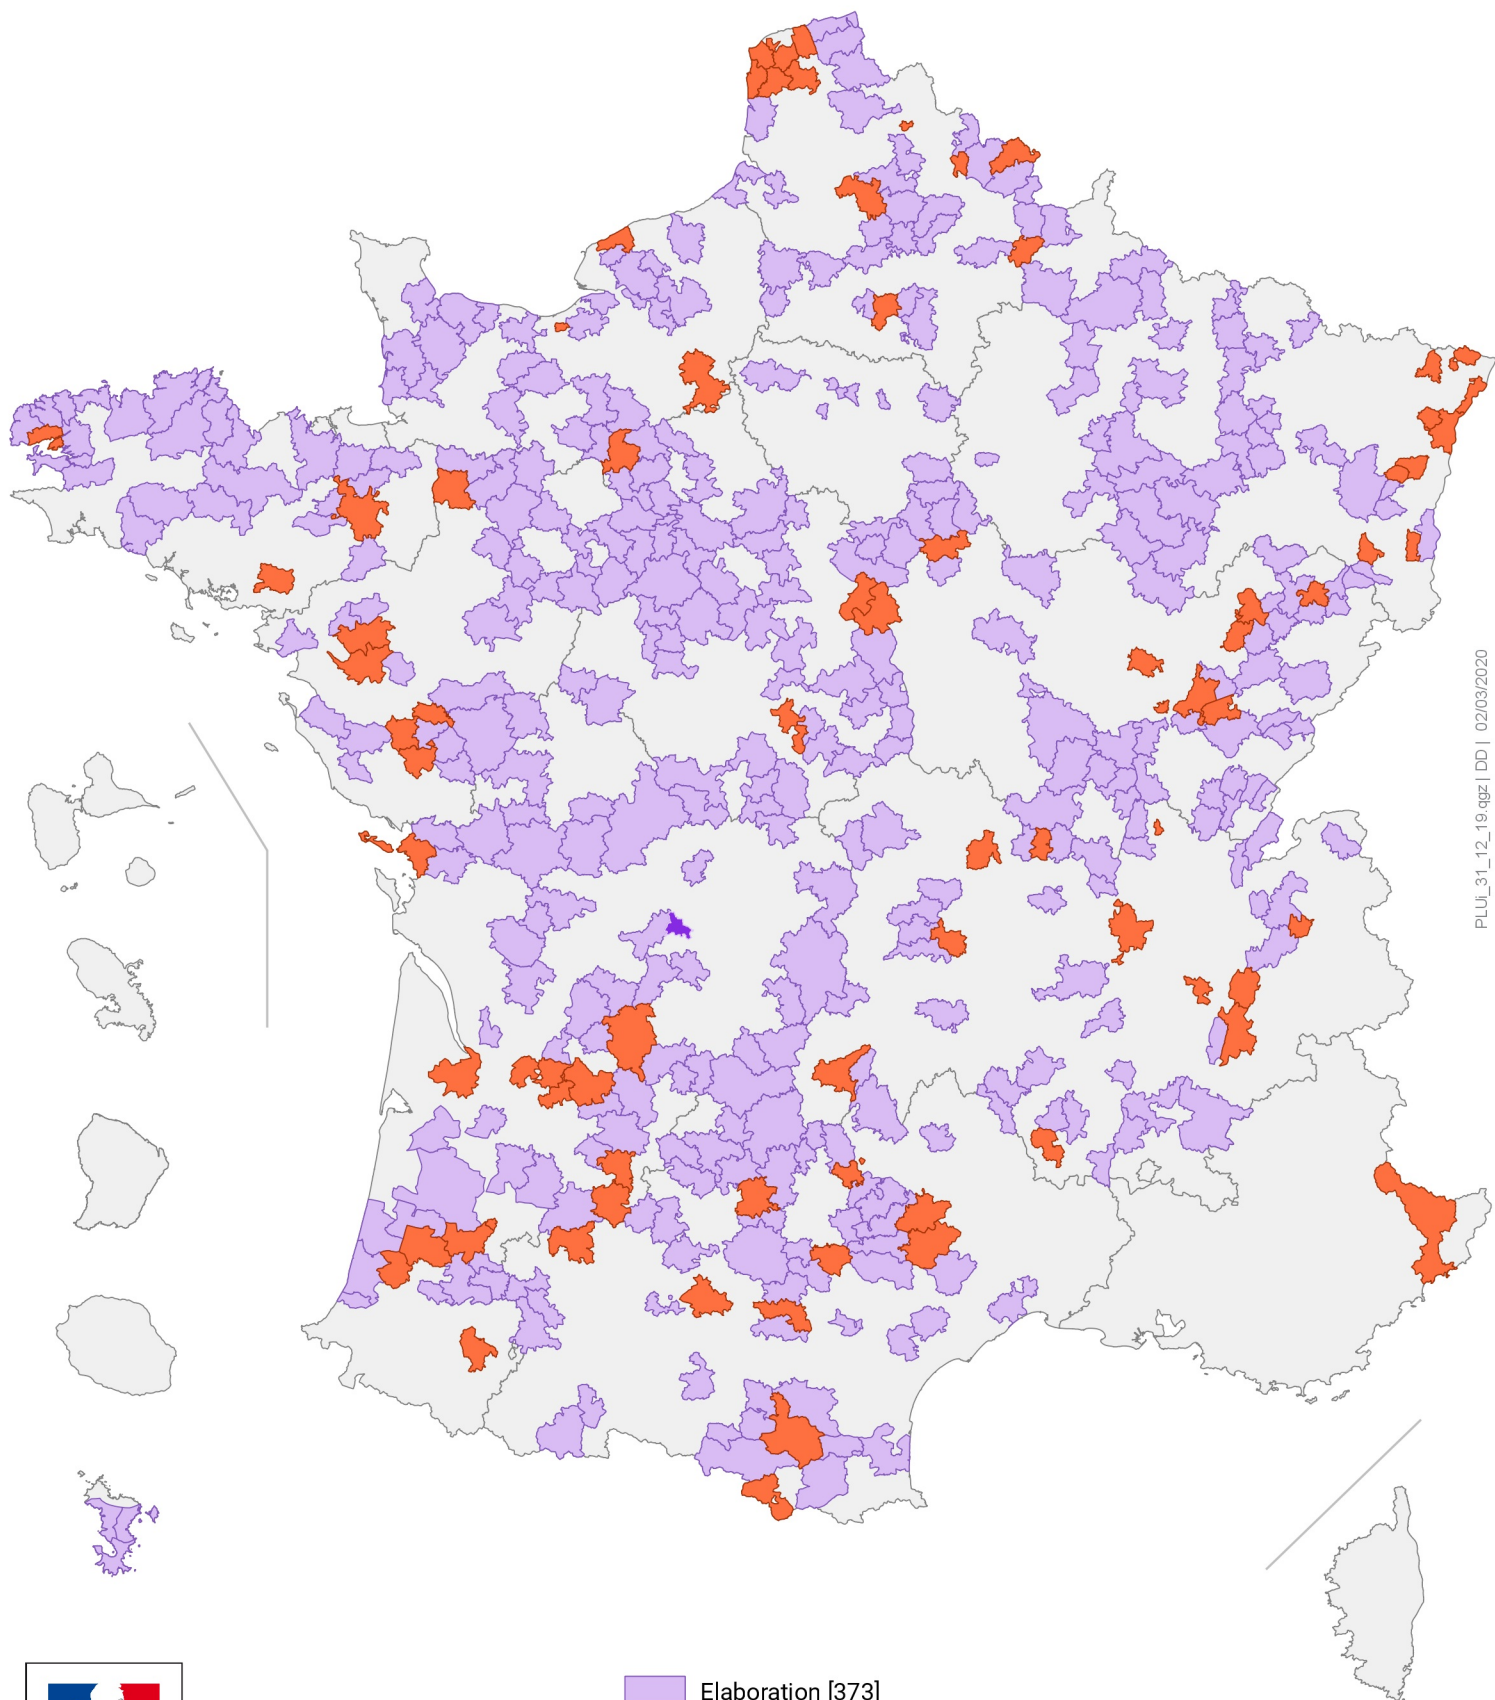

Les Plans Locaux d'Urbanisme intercommunaux (PLUi) au 31 Décembre 2019

PLUi_31_12_19.qgz | DD | 02/03/2020

- Elaboration [373]
- Révision [1]
- Opposable [83]