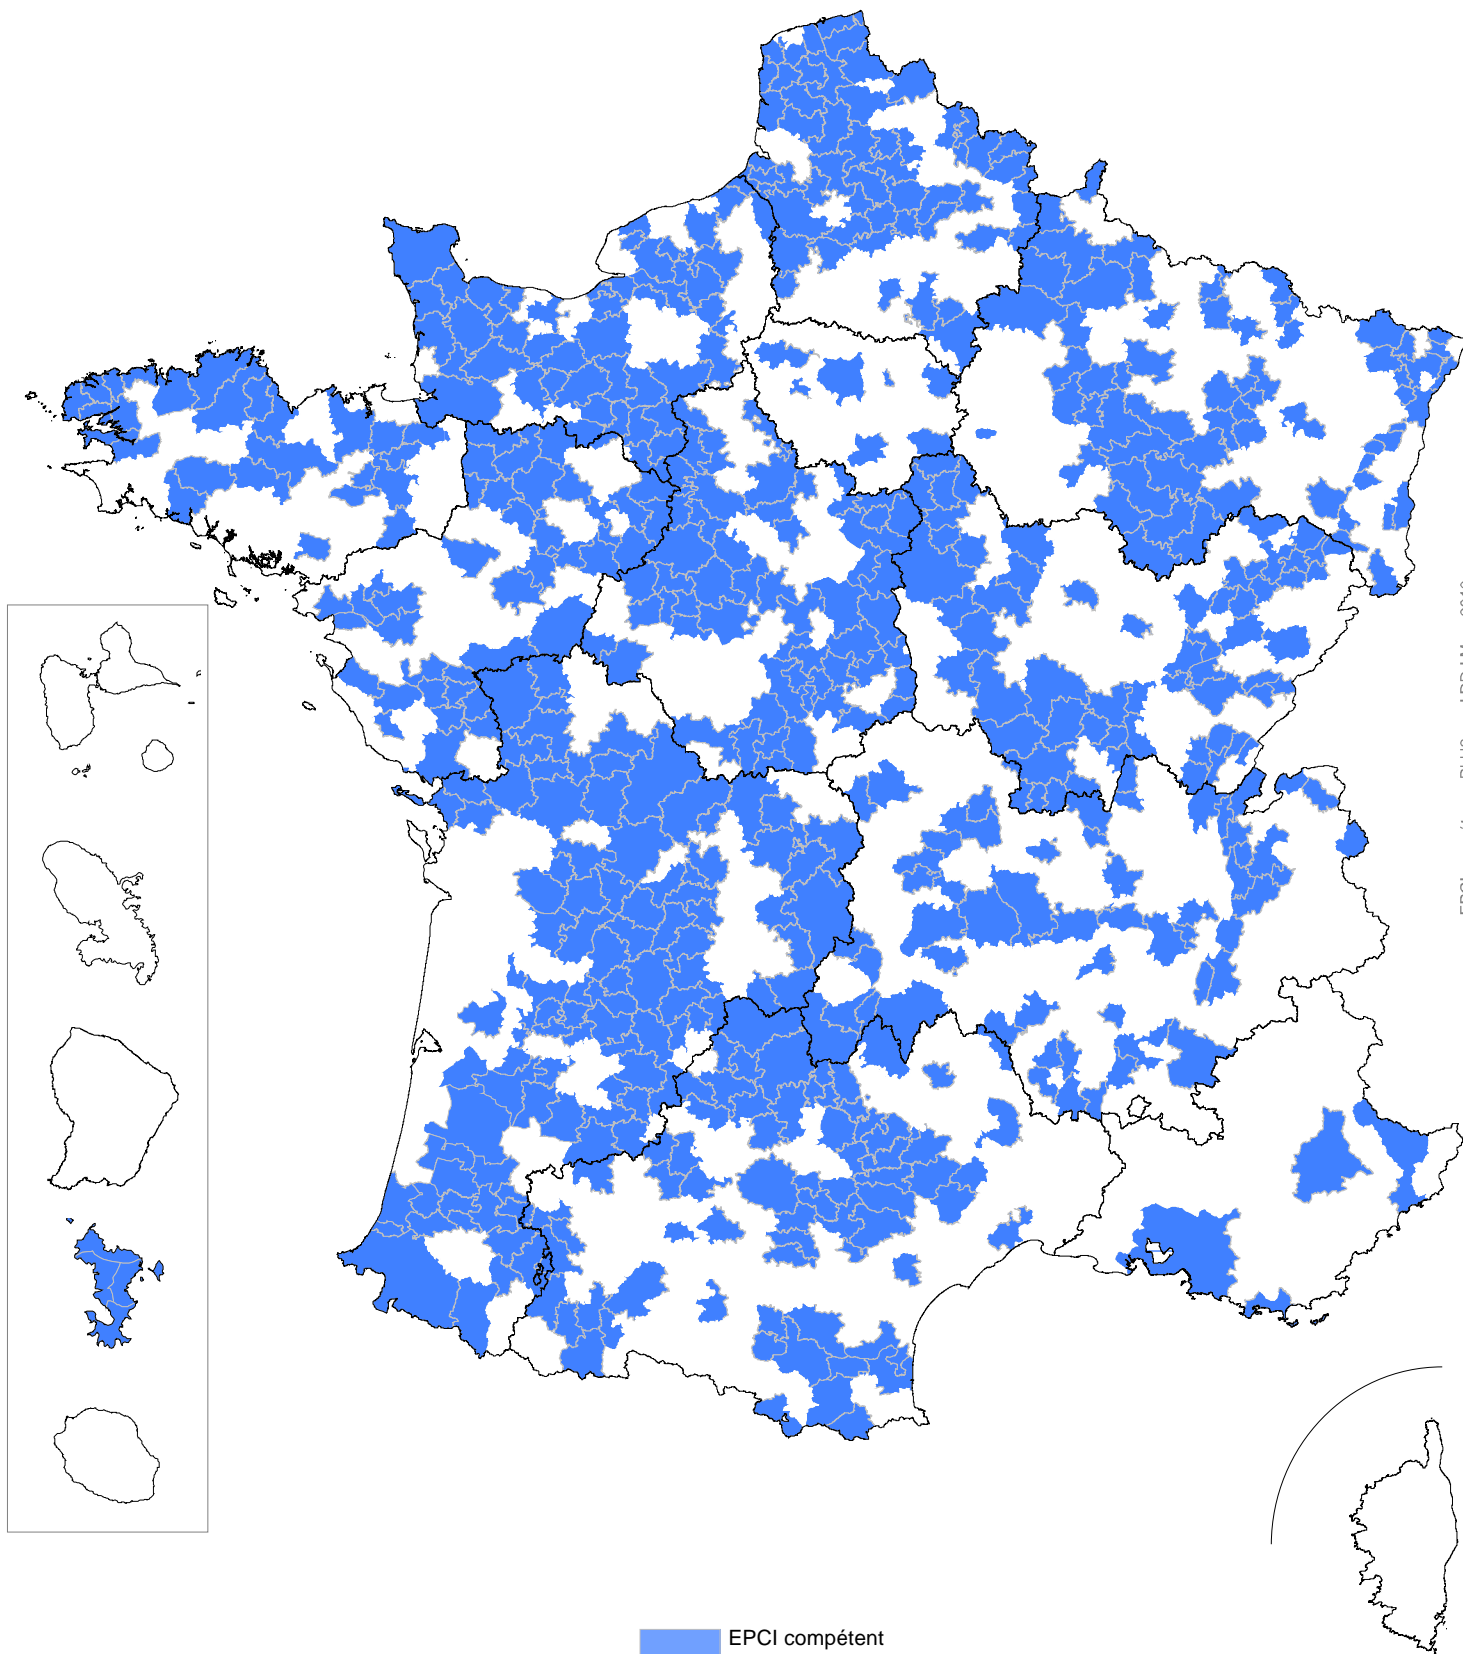

# Compétence PLU à l'échelle intercommunale

EPCI compétence PLU2, wor | DD | Mars 2018

 EPCI compétent

Source : DGALN - QV3 le 05/03/2018  
Cartographie : DGALN/SAGP/SDP/BCSI

Direction générale de l'aménagement,  
du logement et de la nature  
Bureau de la coordination des systèmes d'information