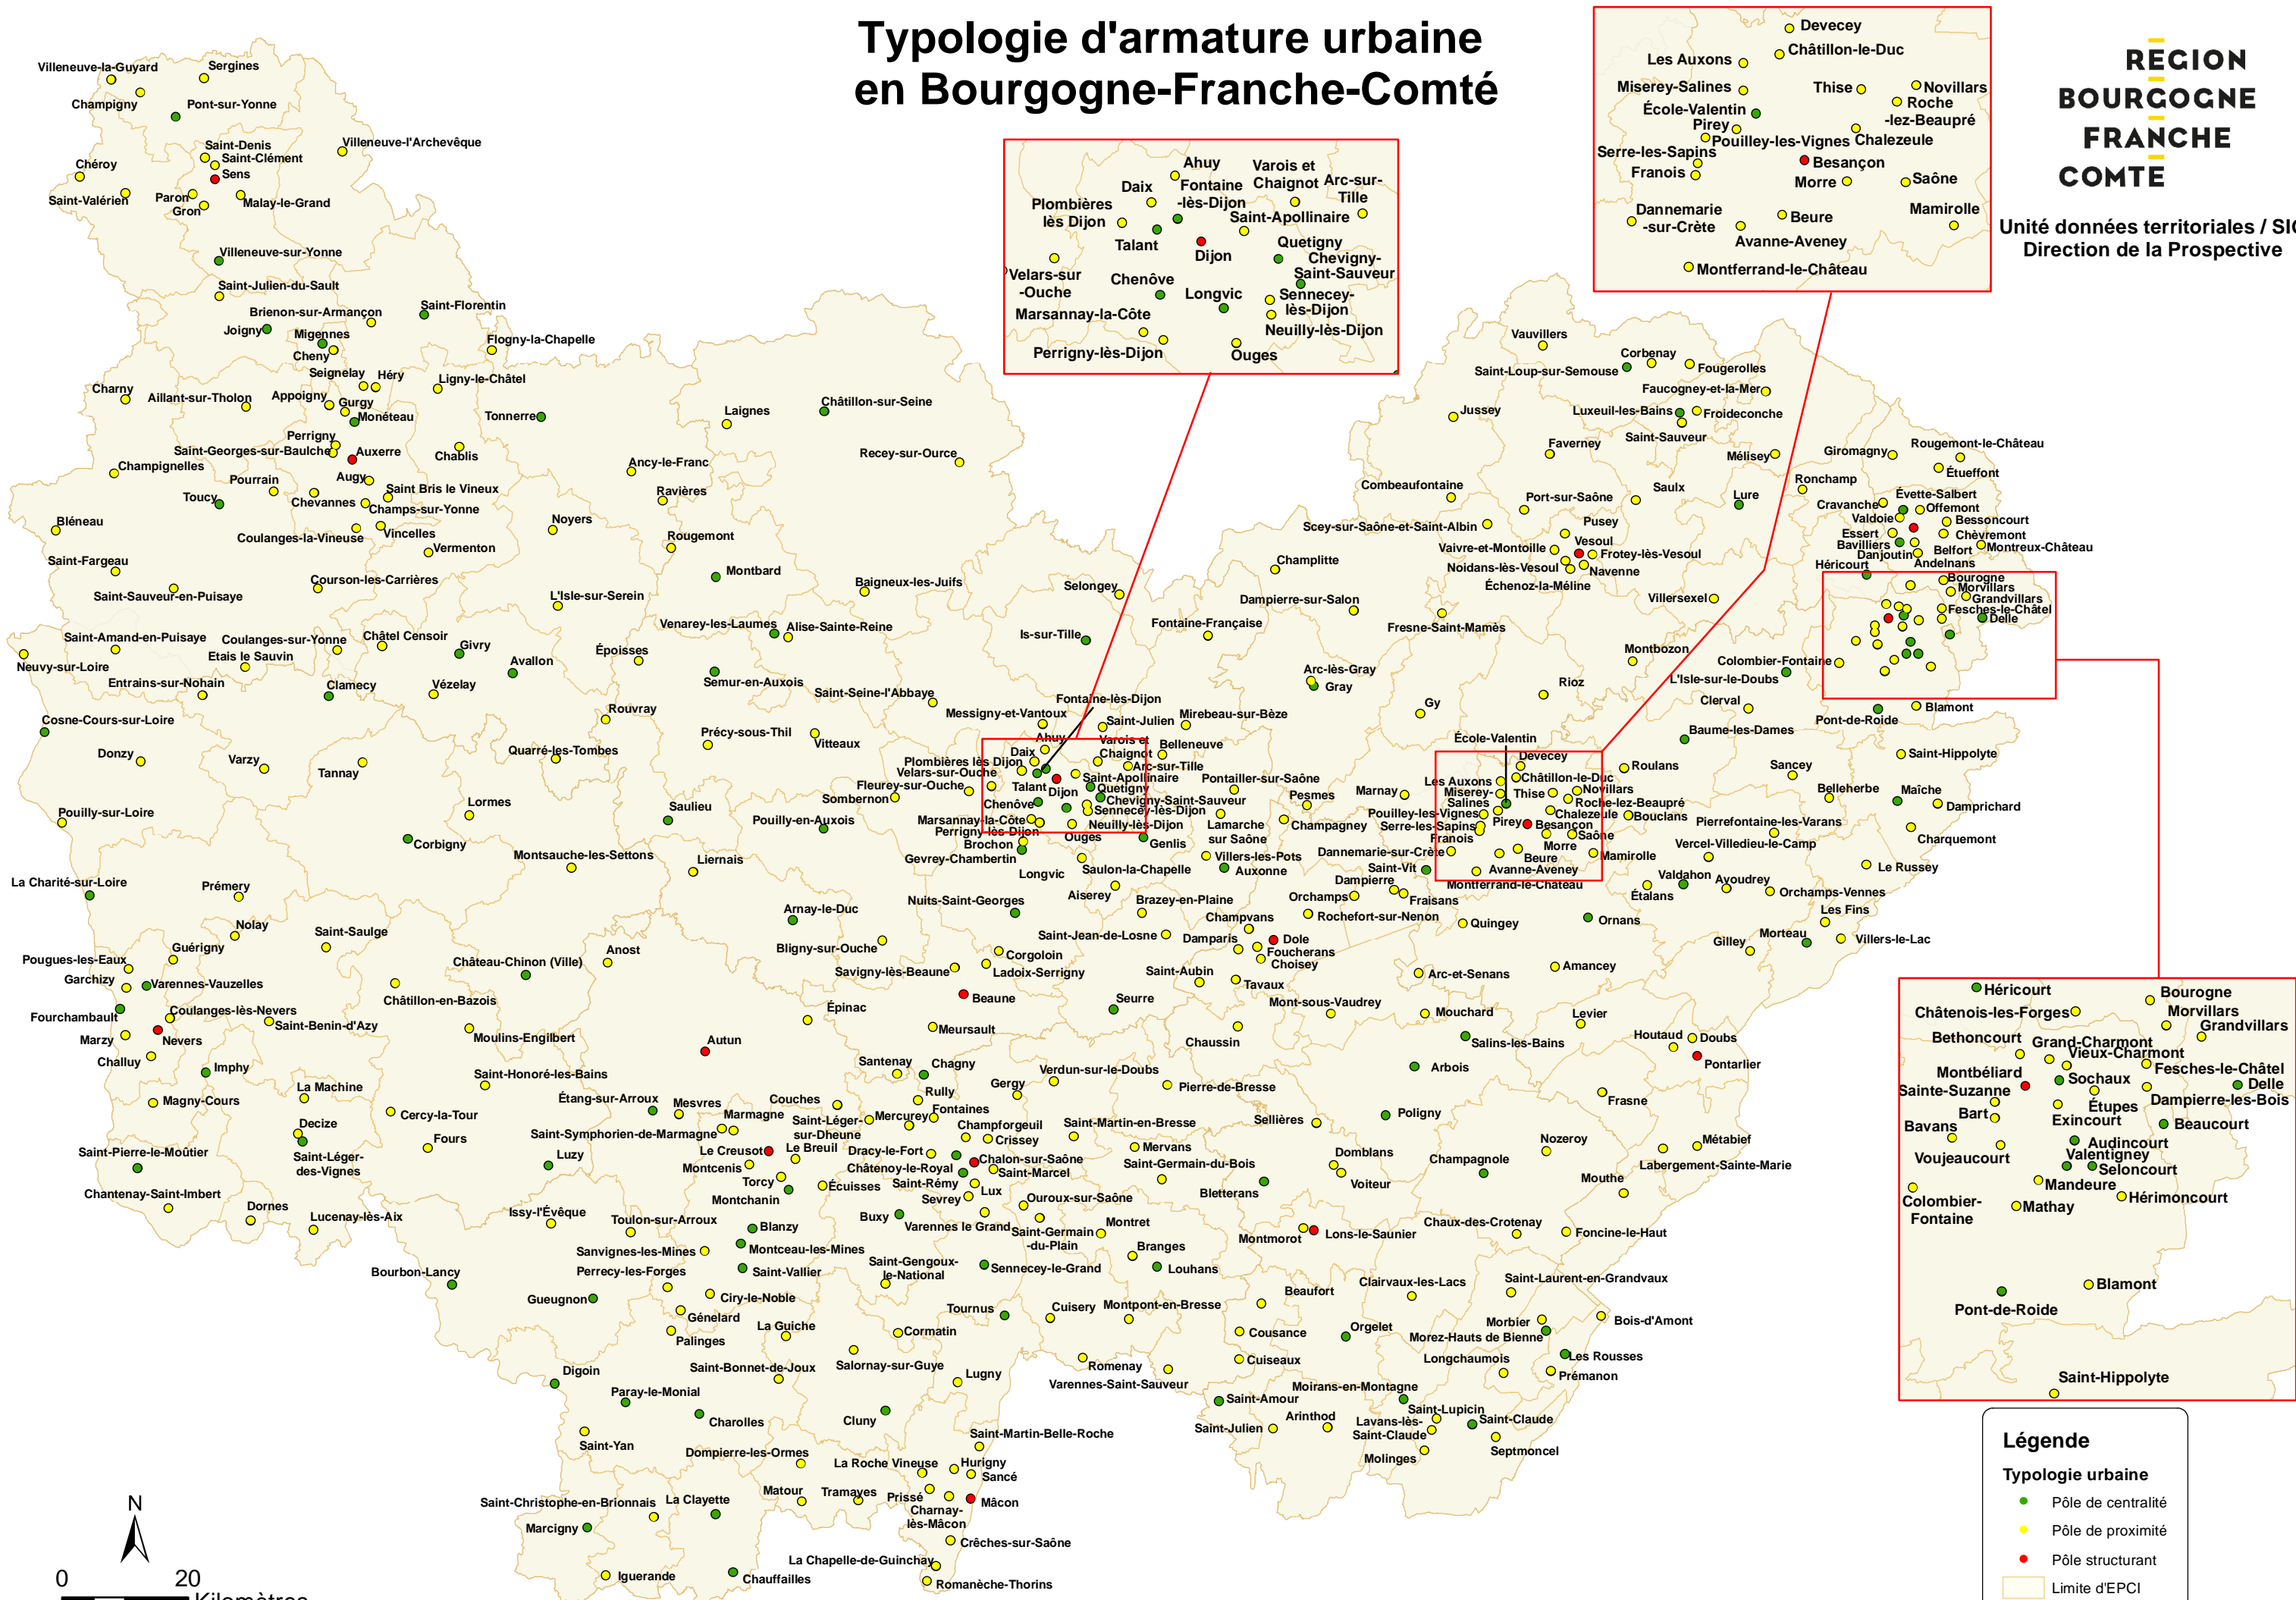

Typologie d'armature urbaine en Bourgogne-Franche-Comté

**RÉGION
BOURGOGNE
FRANCHE
COMTE**

Unité données territoriales / SIG
Direction de la Prospective

Légende

Typologie urbaine

- Pôle de centralité
- Pôle de proximité
- Pôle structurant
- Limite d'EPCI
- Départements