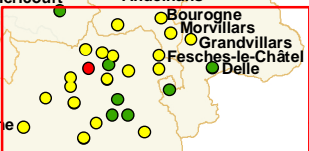

Typologie d'armature urbaine en Bourgogne-Franche-Comté

**RÉGION
BOURGOGNE
FRANCHE
COMTE**

Unité données territoriales / SIG
Direction de la Prospective

Légende

Typologie urbaine

- Pôle de centralité
- Pôle de proximité
- Pôle structurant
- Limite d'EPCI
- Départements