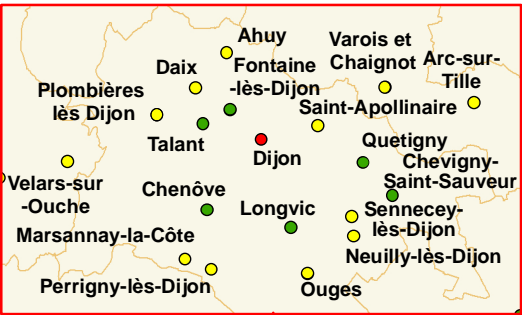

Typologie d'armature urbaine en Bourgogne-Franche-Comté

**RÉGION
BOURGOGNE
FRANCHE
COMTE**

Unité données territoriales / SIG
Direction de la Prospective

Légende

Typologie urbaine

- Pôle de centralité
- Pôle de proximité
- Pôle structurant
- Limite d'EPCI
- Départements