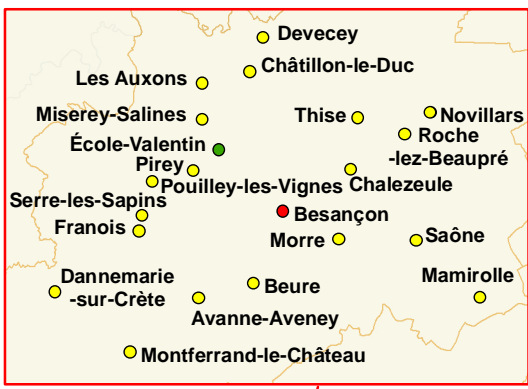

Typologie d'armature urbaine en Bourgogne-Franche-Comté

**RÉGION
BOURGOGNE
FRANCHE
COMTE**

Unité données territoriales / SIG
Direction de la Prospective

Légende

Typologie urbaine

- Pôle de centralité
- Pôle de proximité
- Pôle structurant
- Limite d'EPCI
- Départements