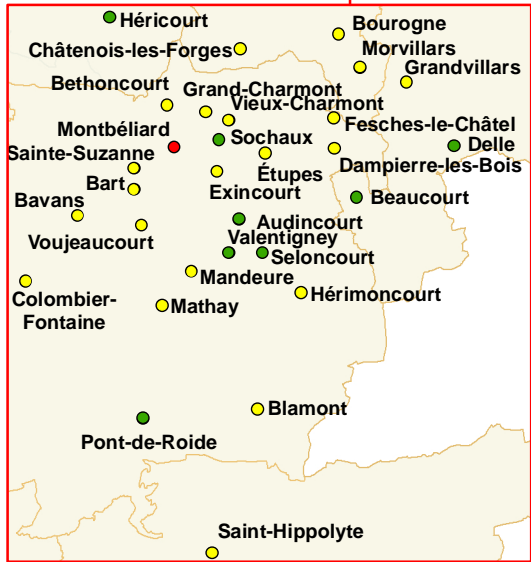

Typologie d'armature urbaine en Bourgogne-Franche-Comté

**RÉGION
BOURGOGNE
FRANCHE
COMTE**

Unité données territoriales / SIG
Direction de la Prospective

Légende

Typologie urbaine

- Pôle de centralité
- Pôle de proximité
- Pôle structurant
- Limite d'EPCI
- Départements