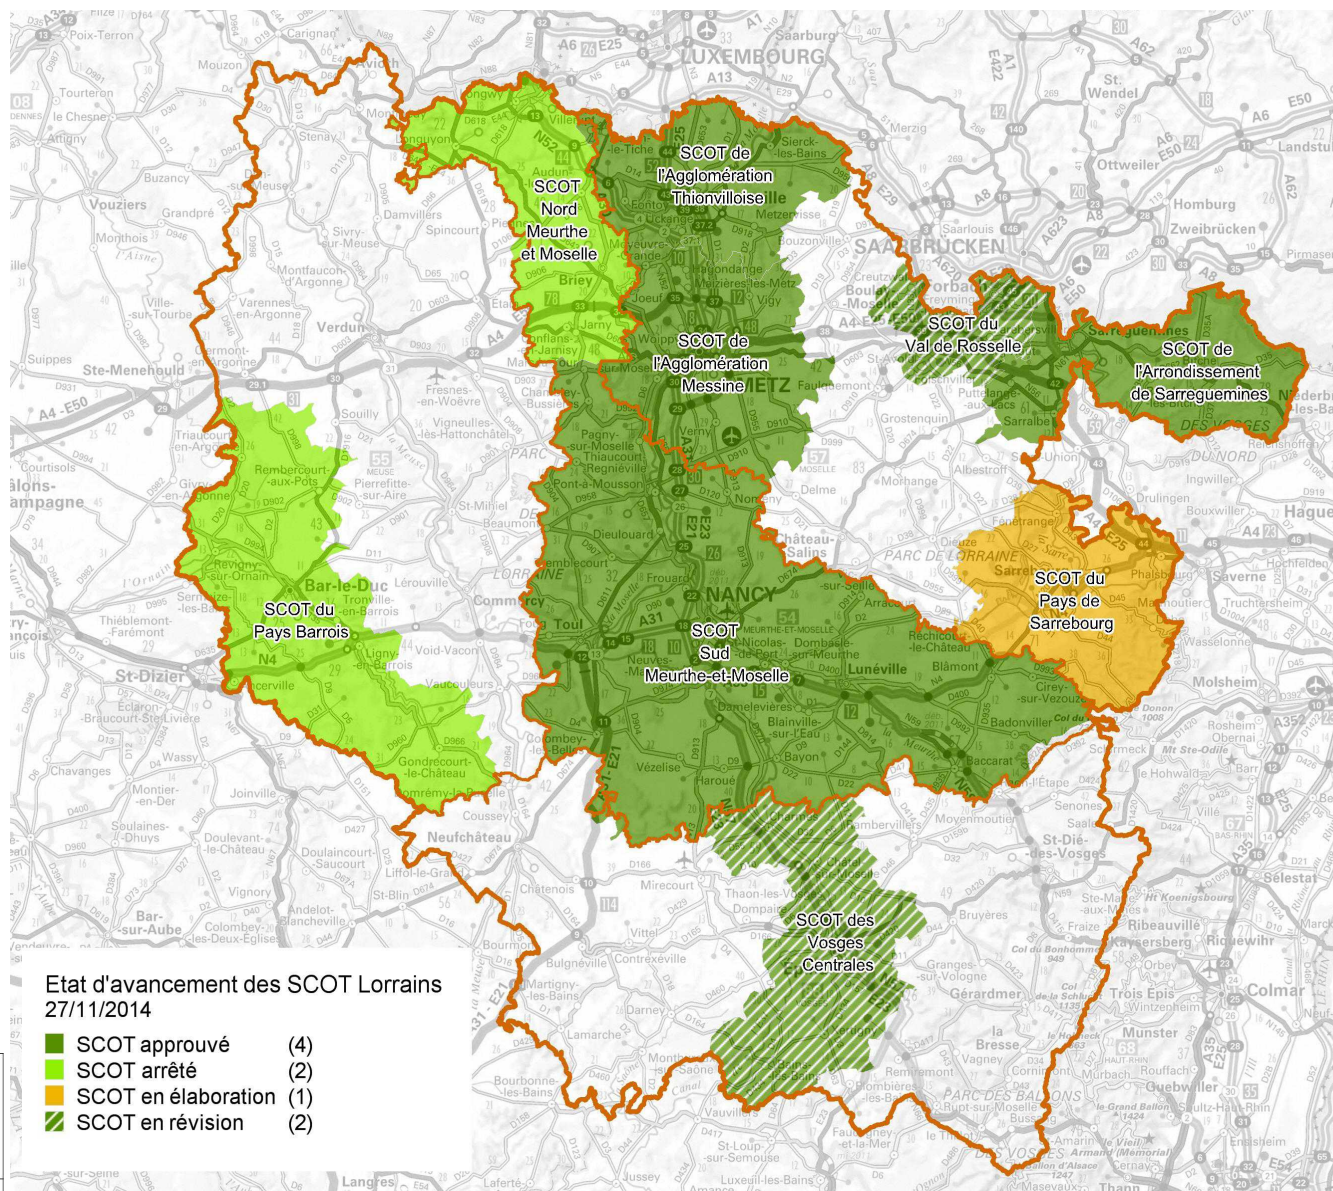

Les SCOT lorrains

Au 27/11/2014, les SCOT en cours couvrent :

- 54 % du territoire lorrain
- 79 % de la population

Direction régionale
de l'Environnement,
de l'Aménagement
et du Logement

LORRAINES