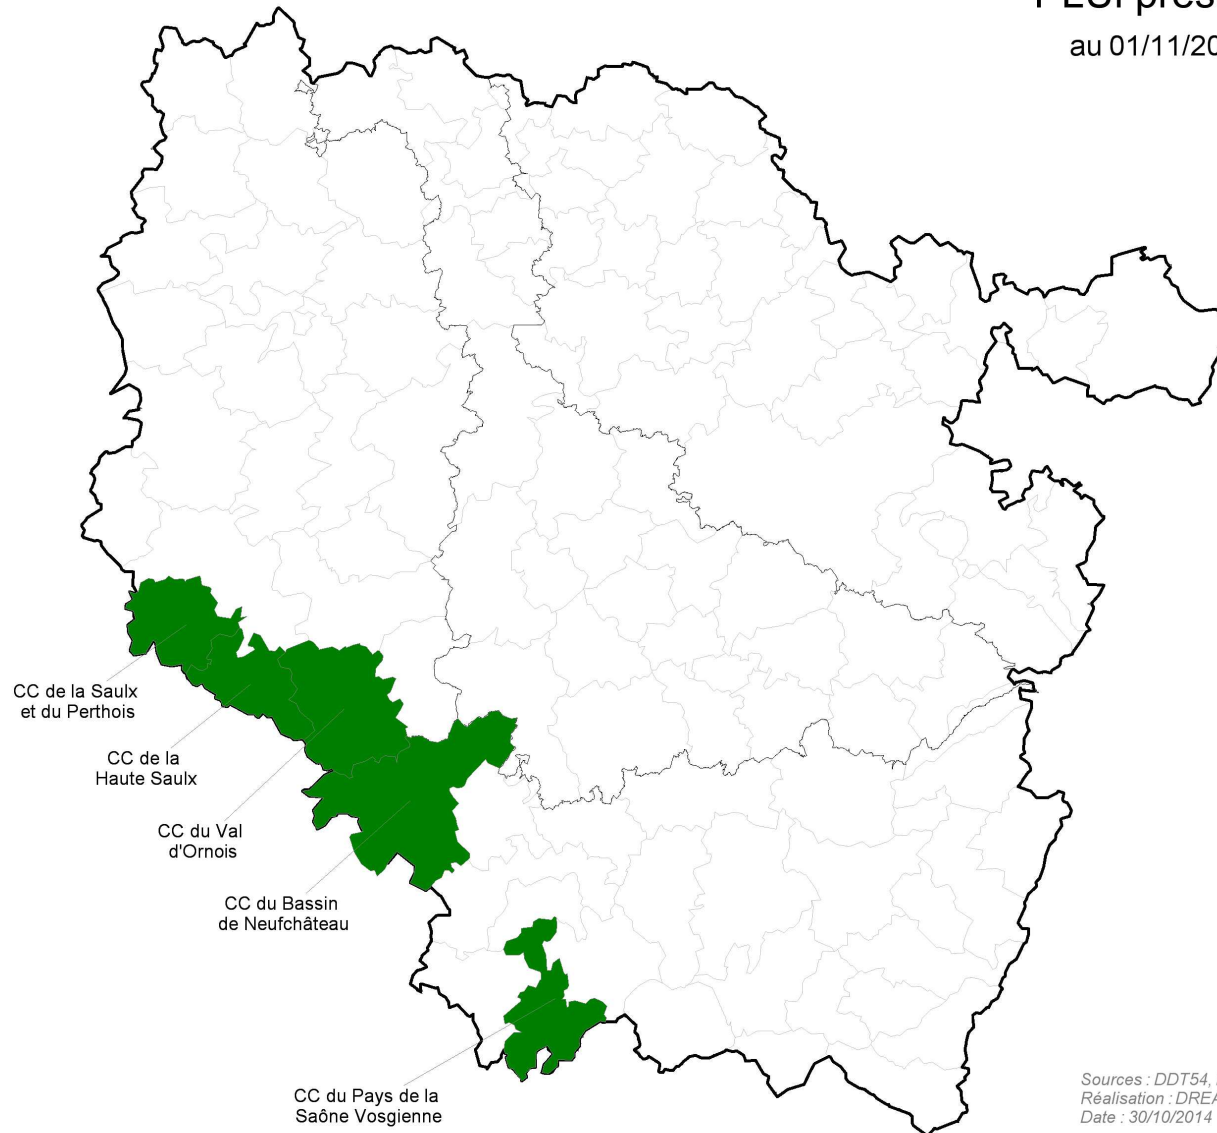

Les PLUi prescrits

PLUi prescrits
au 01/11/2014

- 5 PLUi prescrits
- 1/3 des EPCI compétents

Sources : DDT54, DDT57, DDT88, DDT55, BD Cartho
Réalisation : DREAL Lorraine : SCELADADT
Date : 30/10/2014