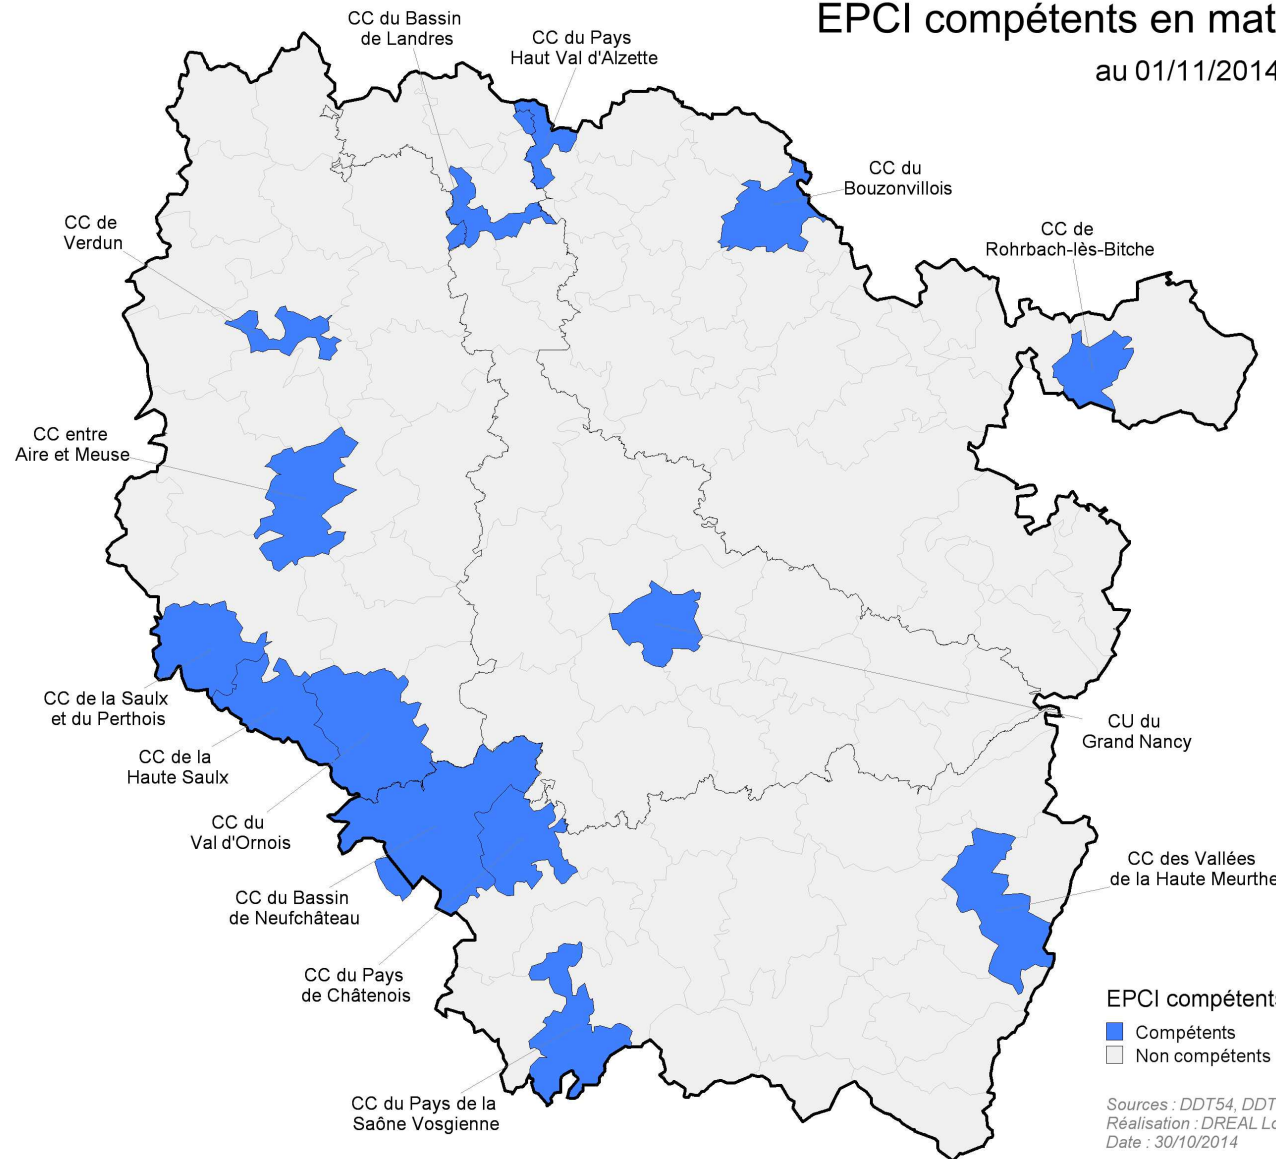

EPCI compétents en PLUi

EPCI compétents en matière de PLUi
au 01/11/2014