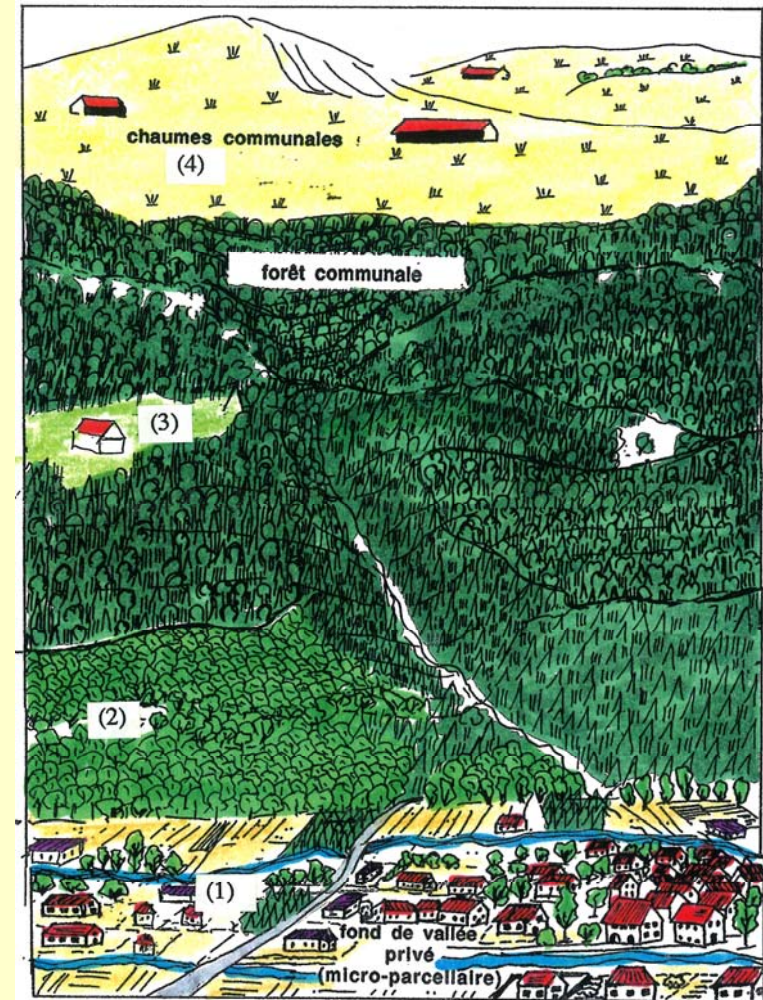

Projet d'urbanisme de la Vallée de Saint-Amarin

**La vallée de Saint-Amarin :
15 communes, 16500 ha,
13500 habitants**

1900

2000

En 2000, au milieu de la vallée