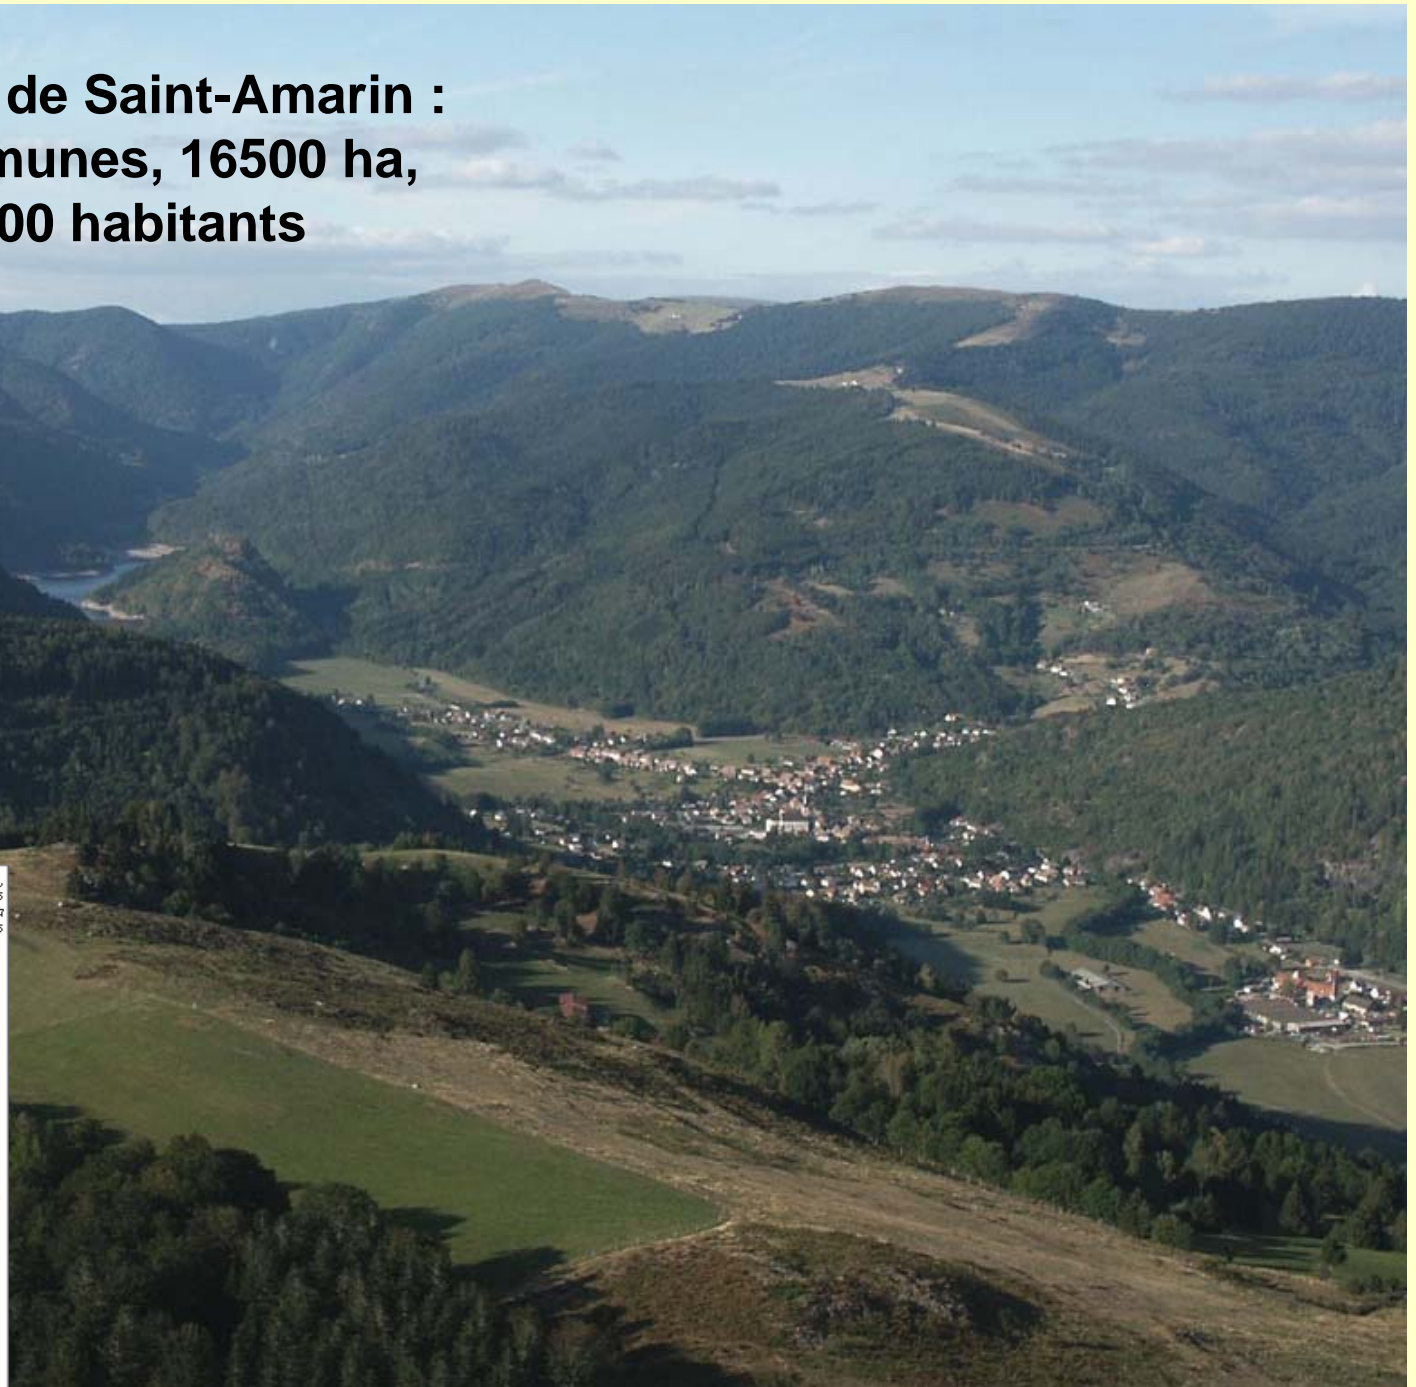

Projet d'urbanisme de la Vallée de Saint-Amarin

**La vallée de Saint-Amarin :
15 communes, 16500 ha,
13500 habitants**

1900

2000

En 2000, au milieu de la vallée