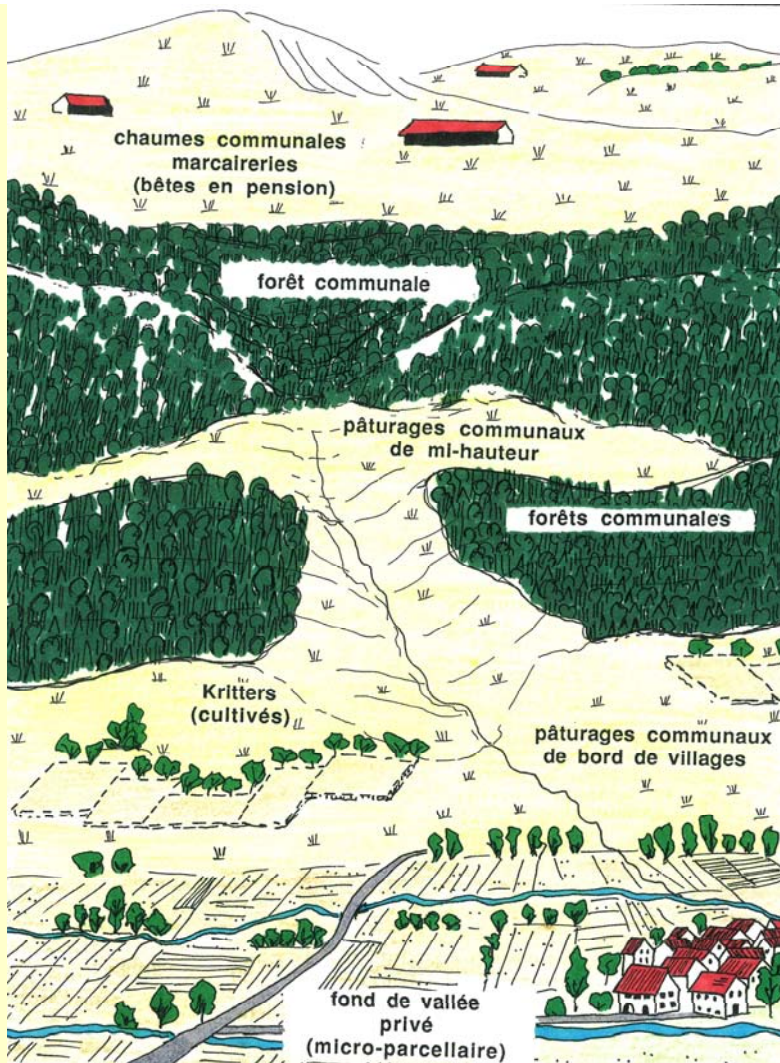

Projet d'urbanisme de la Vallée de Saint-Amarin

**La vallée de Saint-Amarin :
15 communes, 16500 ha,
13500 habitants**

1900

2000

En 2000, au milieu de la vallée